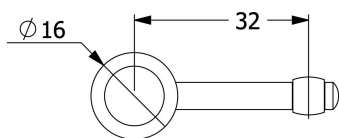

048-001

ΡΥΘΜΙΖΟΜΕΝΟ ΚΛΕΙΣΤΡΟ ΣΚΙΑΔΙΩΝ

Περιγραφή

Το κλείστρο είναι κατασκευασμένο από ορείχαλκο. Τοποθετείται εύκολα με μία βίδα και είναι κατάλληλο για σκιάδια πάχους από 19mm έως και 26mm. Στην άκρη του πείρου είναι τοποθετημένο δακτυλίδι από acetal για να μην πληγώνει το σκιάδιο κατά την χρήση και εσωτερικά διαθέτει ελατήριο ώστε να διατηρεί την εκάστοτε θέση του.

Βασικές Διαστάσεις

Ύψος

27mm (L)

Πάχος Φύλλου

min=19mm, max=26mm