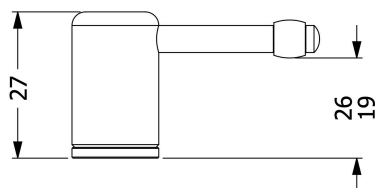

048-001

ΡΥΘΜΙΖΟΜΕΝΟ ΚΛΕΙΣΤΡΟ ΣΚΙΑΔΙΩΝ

Περιγραφή

Το κλείστρο είναι κατασκευασμένο από ορείχαλκο. Τοποθετείται εύκολα με μία βίδα και είναι κατάλληλο για σκιάδια πάχους από 19mm έως και 26mm. Στην άκρη του πείρου είναι τοποθετημένο δακτυλίδι από acetal για να μην πληγώνει το σκιάδιο κατά την χρήση και εσωτερικά διαθέτει ελατήριο ώστε να διατηρεί την εκάστοτε θέση του.

Βασικές Διαστάσεις

Ύψος

27mm (L)

Πάχος Φύλλου

min=19mm, max=26mm